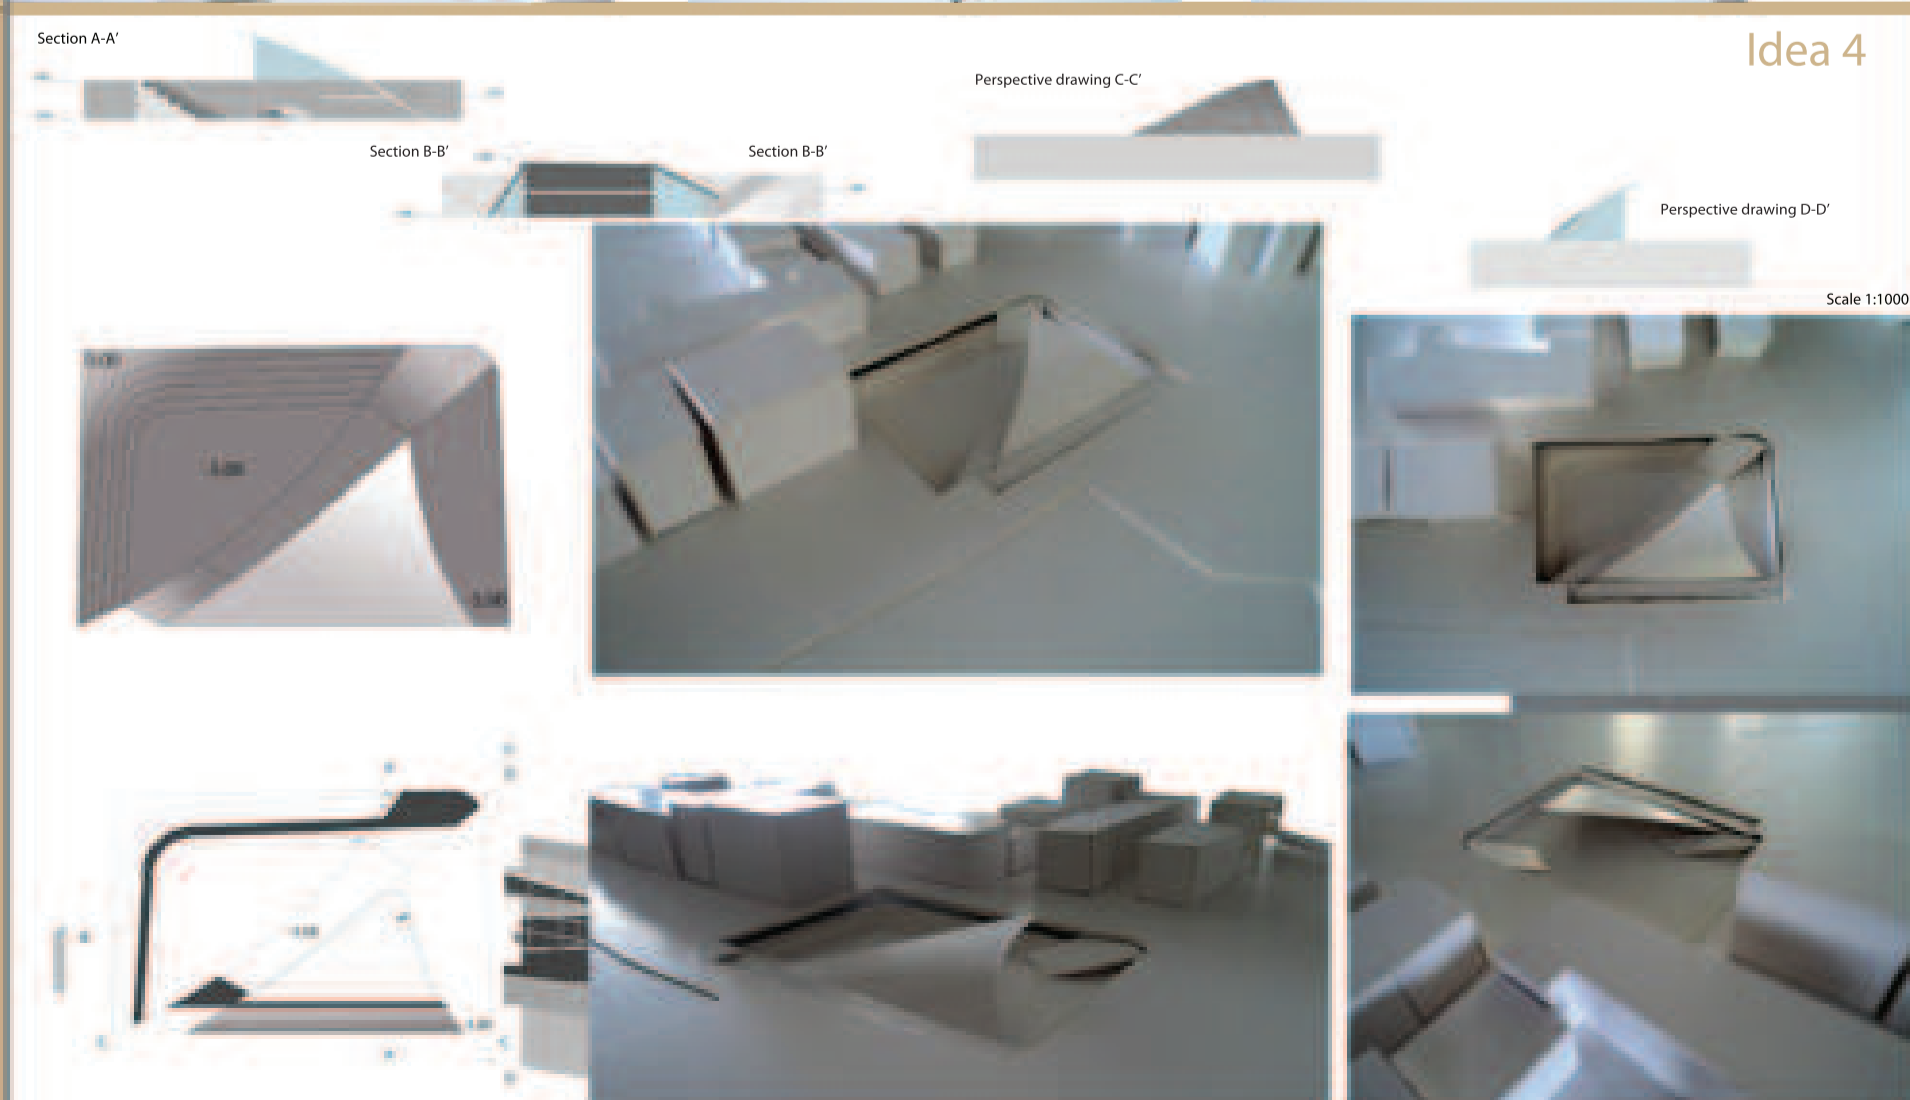

DIPARTIMENTO DI ARCHITETTURA E DISEGNO INDUSTRIALE

Seconda Università degli Studi di Napoli Dipartimento di Architettura e Disegno Industriale Luigi Vanvitelli

Corso di laurea in Architettura

Insegnamento: A00102 - ARCHITETTURA DEGLI INTERNI

GRUPPO

PROGETTO

Titolo: Underground square museum
DOCENTE: PROF. ARCH. CLAUDIO GAMBARELLA