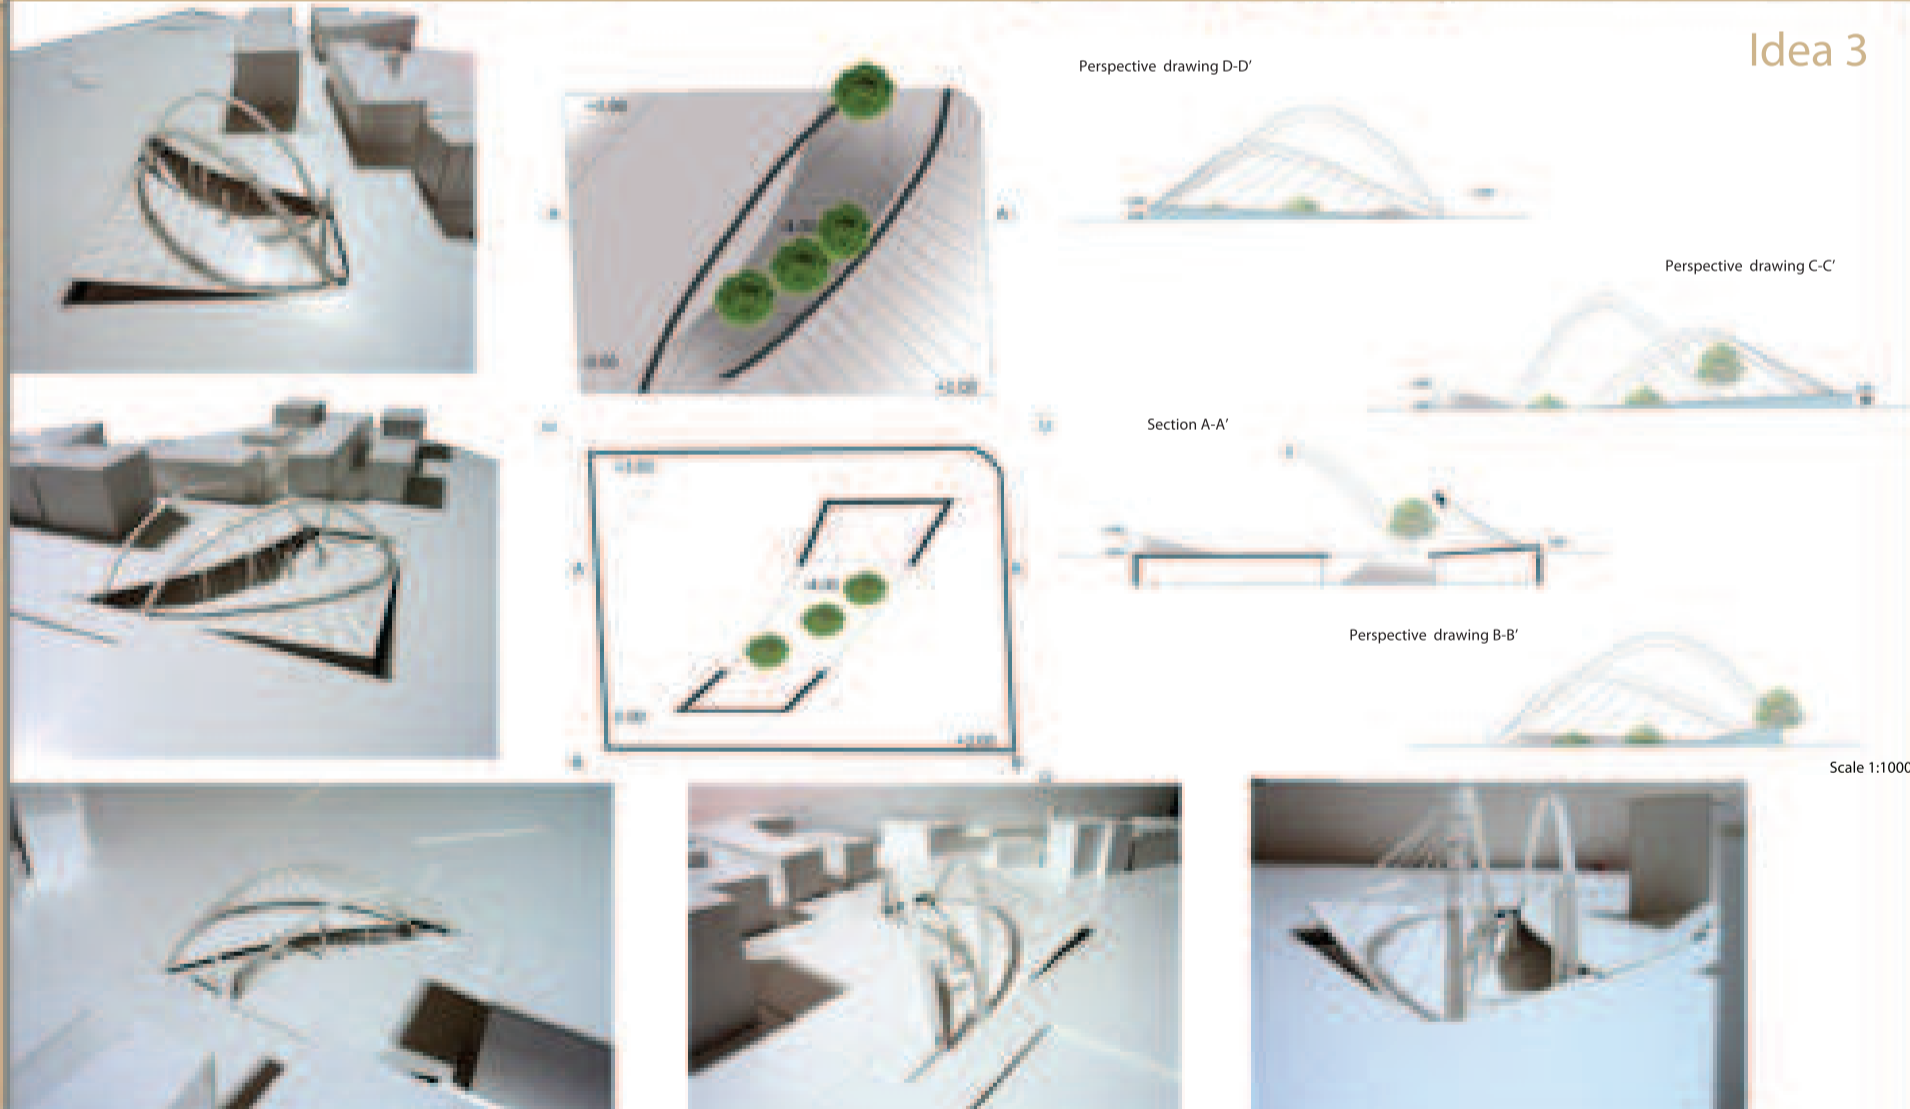

GRUPPO

Salvatore Giordano

Miriam Malale

PROGETTO

foto

Titolo: Underground square museum
DOCENTE: PROF. ARCH. CLAUDIO GAMBARELLA

Idea 1

Idea 2

Idea 3

Idea 4

Idea 1

Idea 2

Idea 3

Idea 1

Idea 2

Idea 3