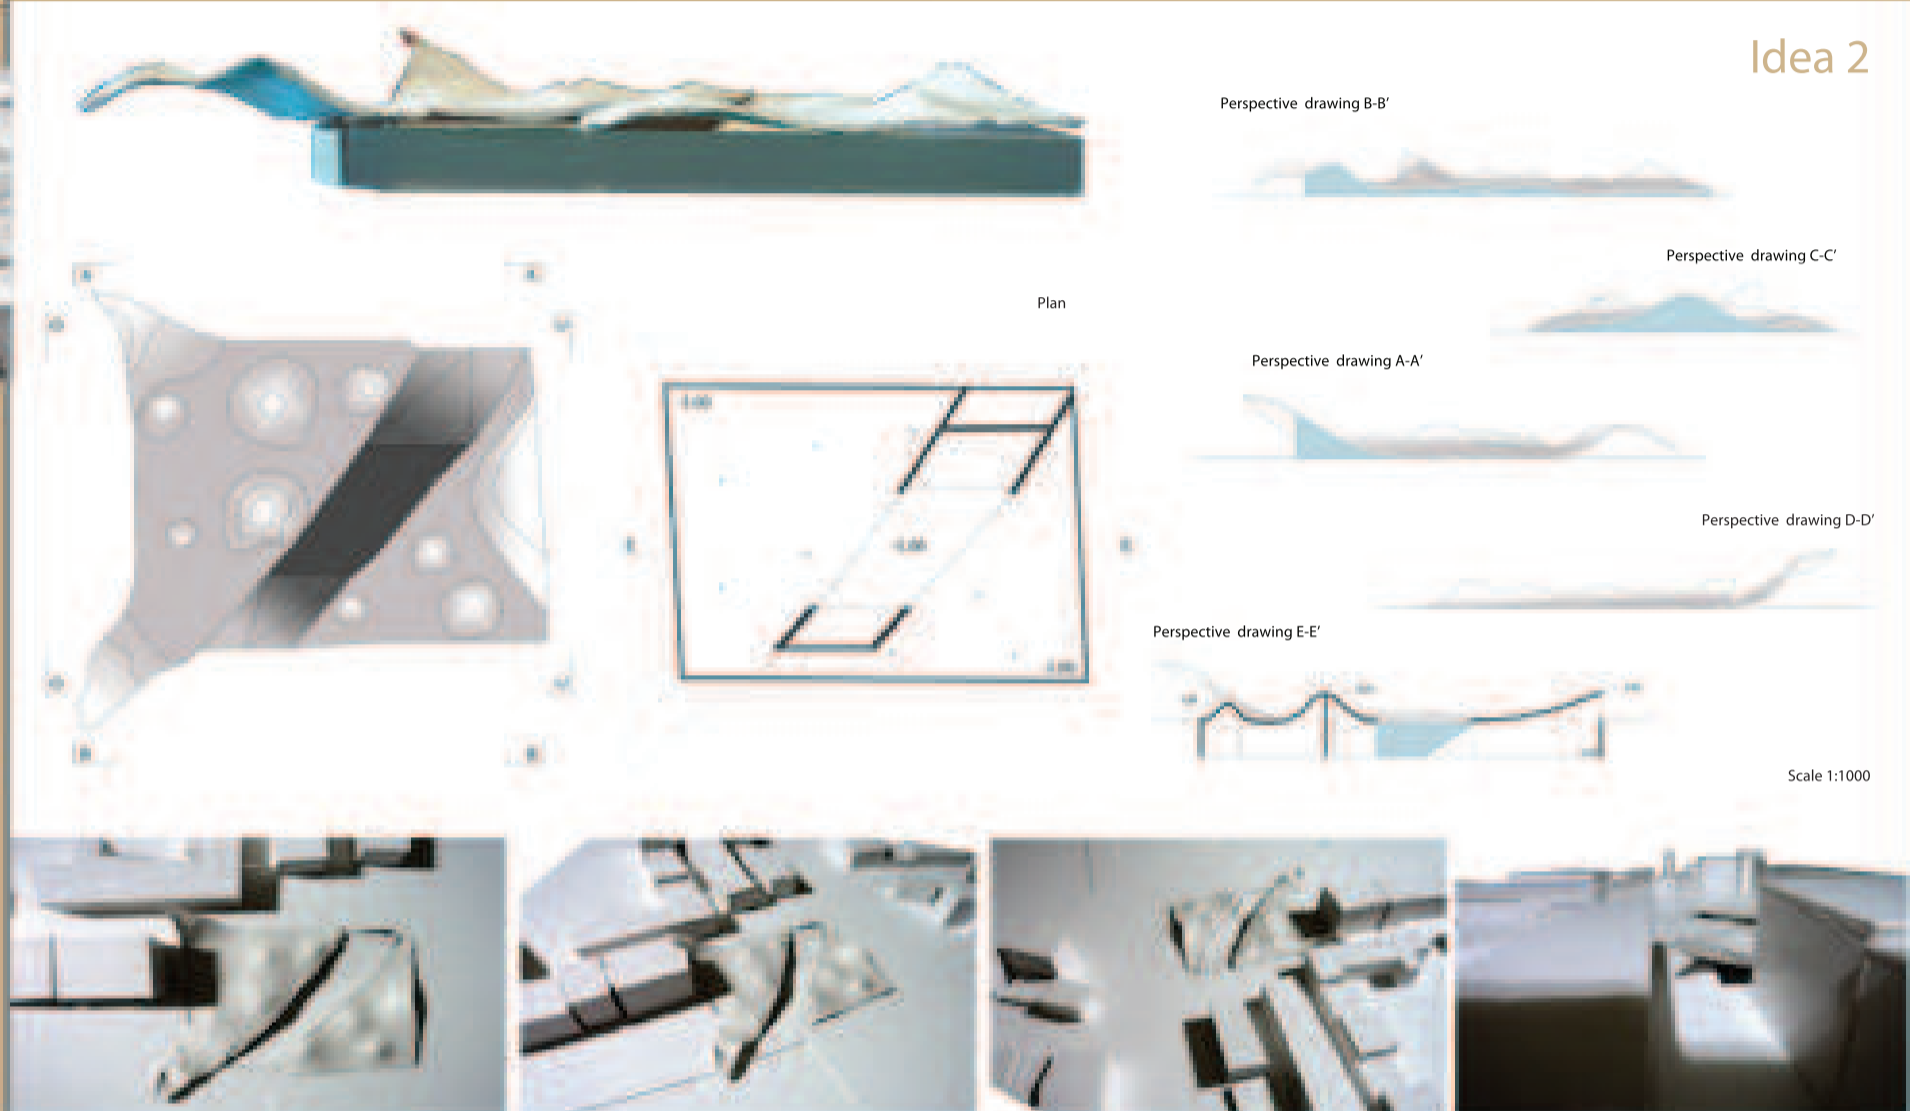

GRUPPO

Salvatore Giordano

Miriam Malale

PROGETTO

foto

Titolo: Underground square museum
DOCENTE: PROF. ARCH. CLAUDIO GAMBARELLA

Idea 1

Idea 2