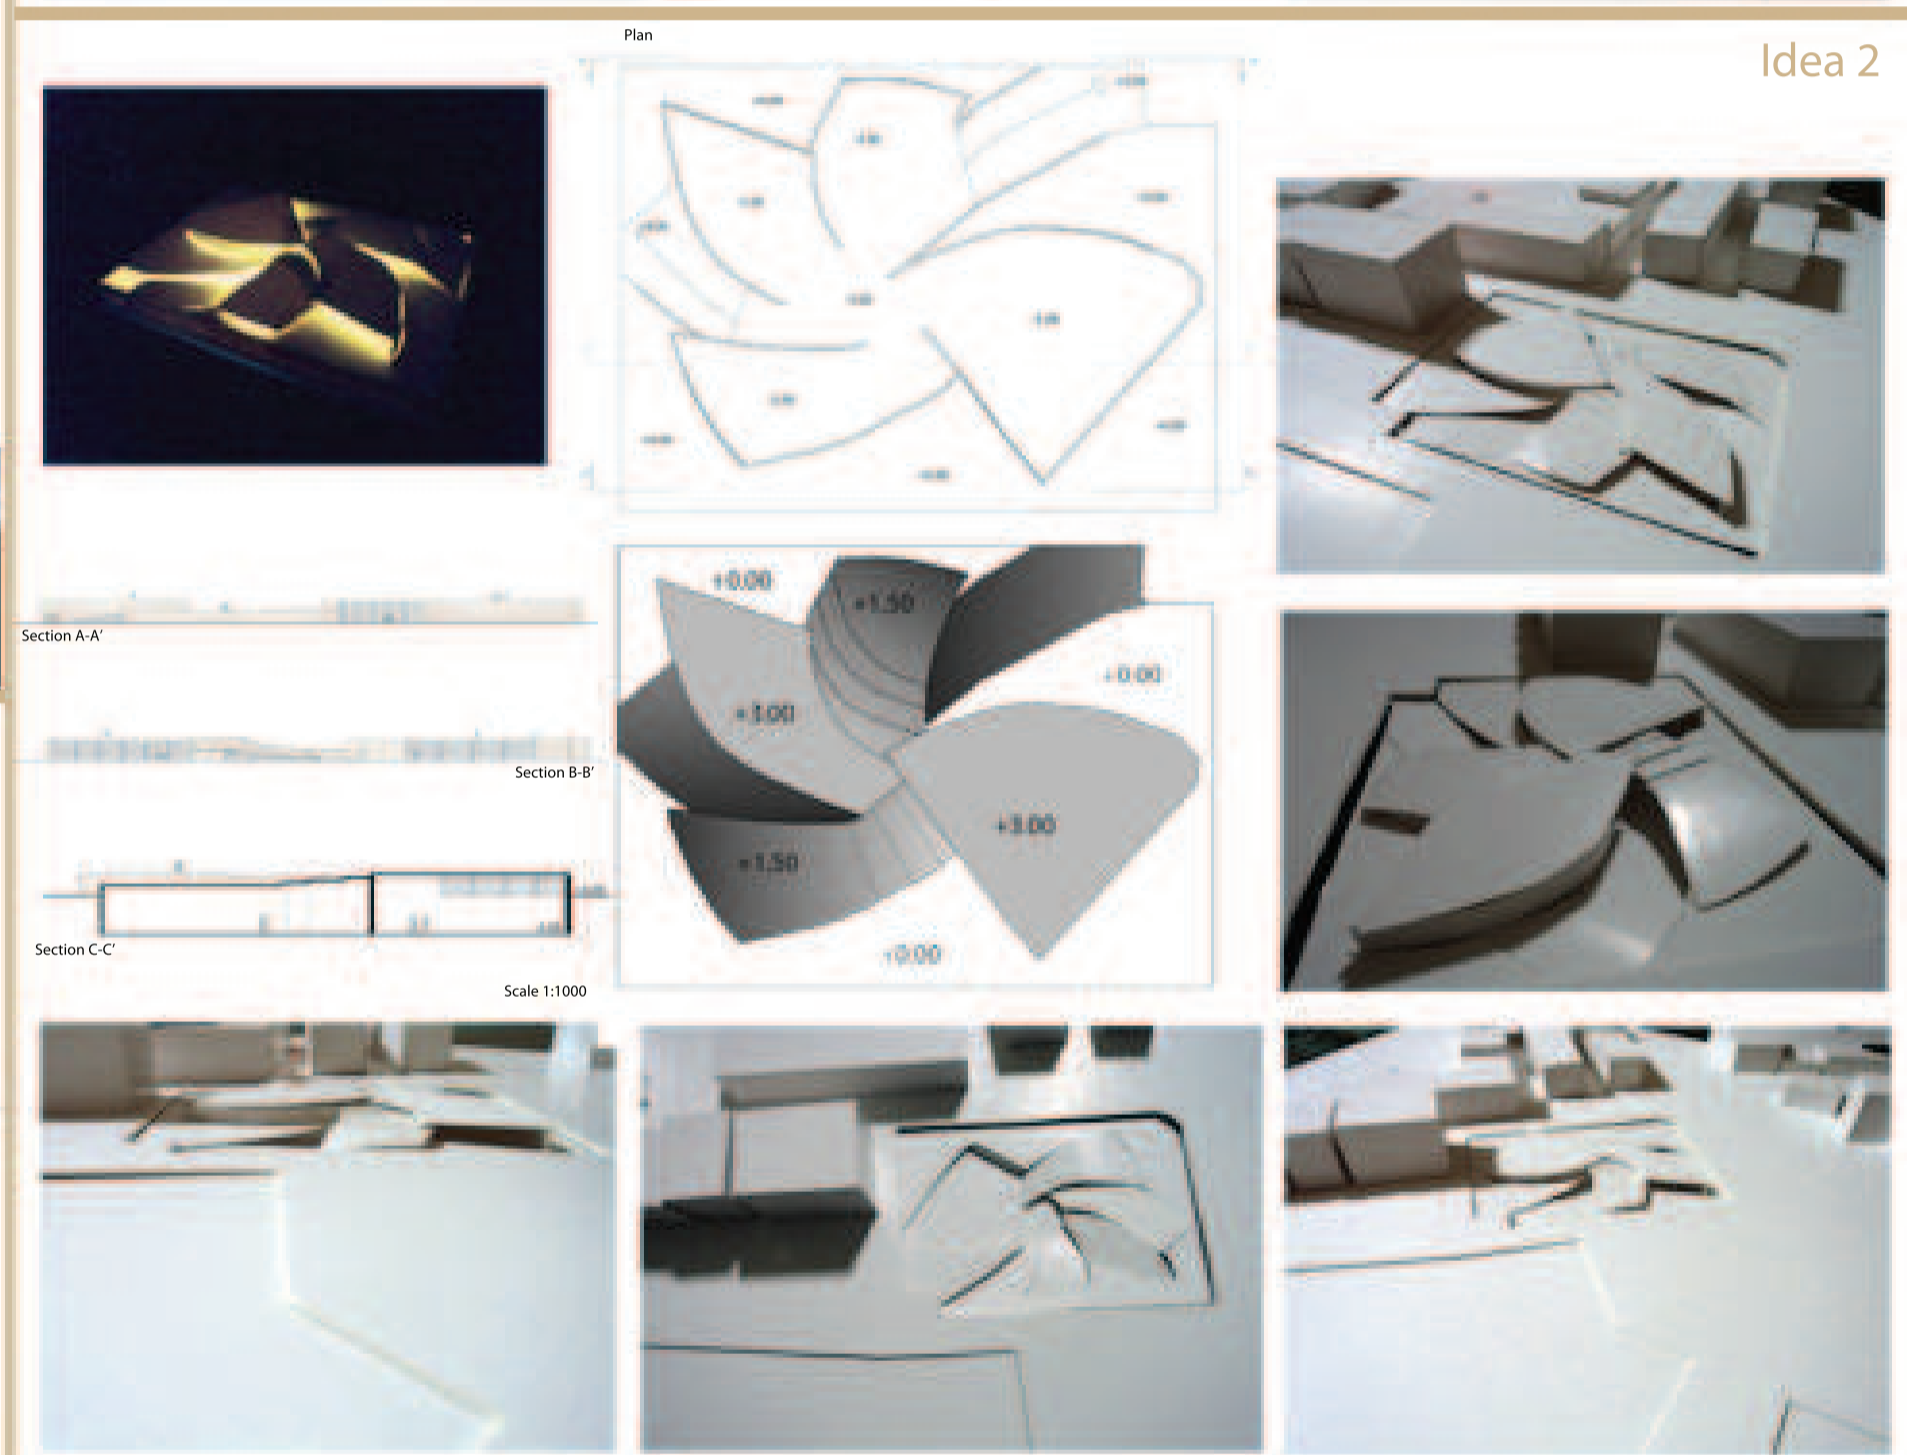

DIPARTIMENTO DI ARCHITETTURA E DISEGNO INDUSTRIALE

Seconda Università degli Studi di Napoli Dipartimento di Architettura e Disegno Industriale Luigi Vanvitelli

Corso di laurea in Architettura

Insegnamento: A00102 - ARCHITETTURA DEGLI INTERNI

GRUPPO

PROGETTO

Titolo: Underground square museum
DOCENTE: PROF. ARCH. CLAUDIO GAMBARELLA

Idea 3