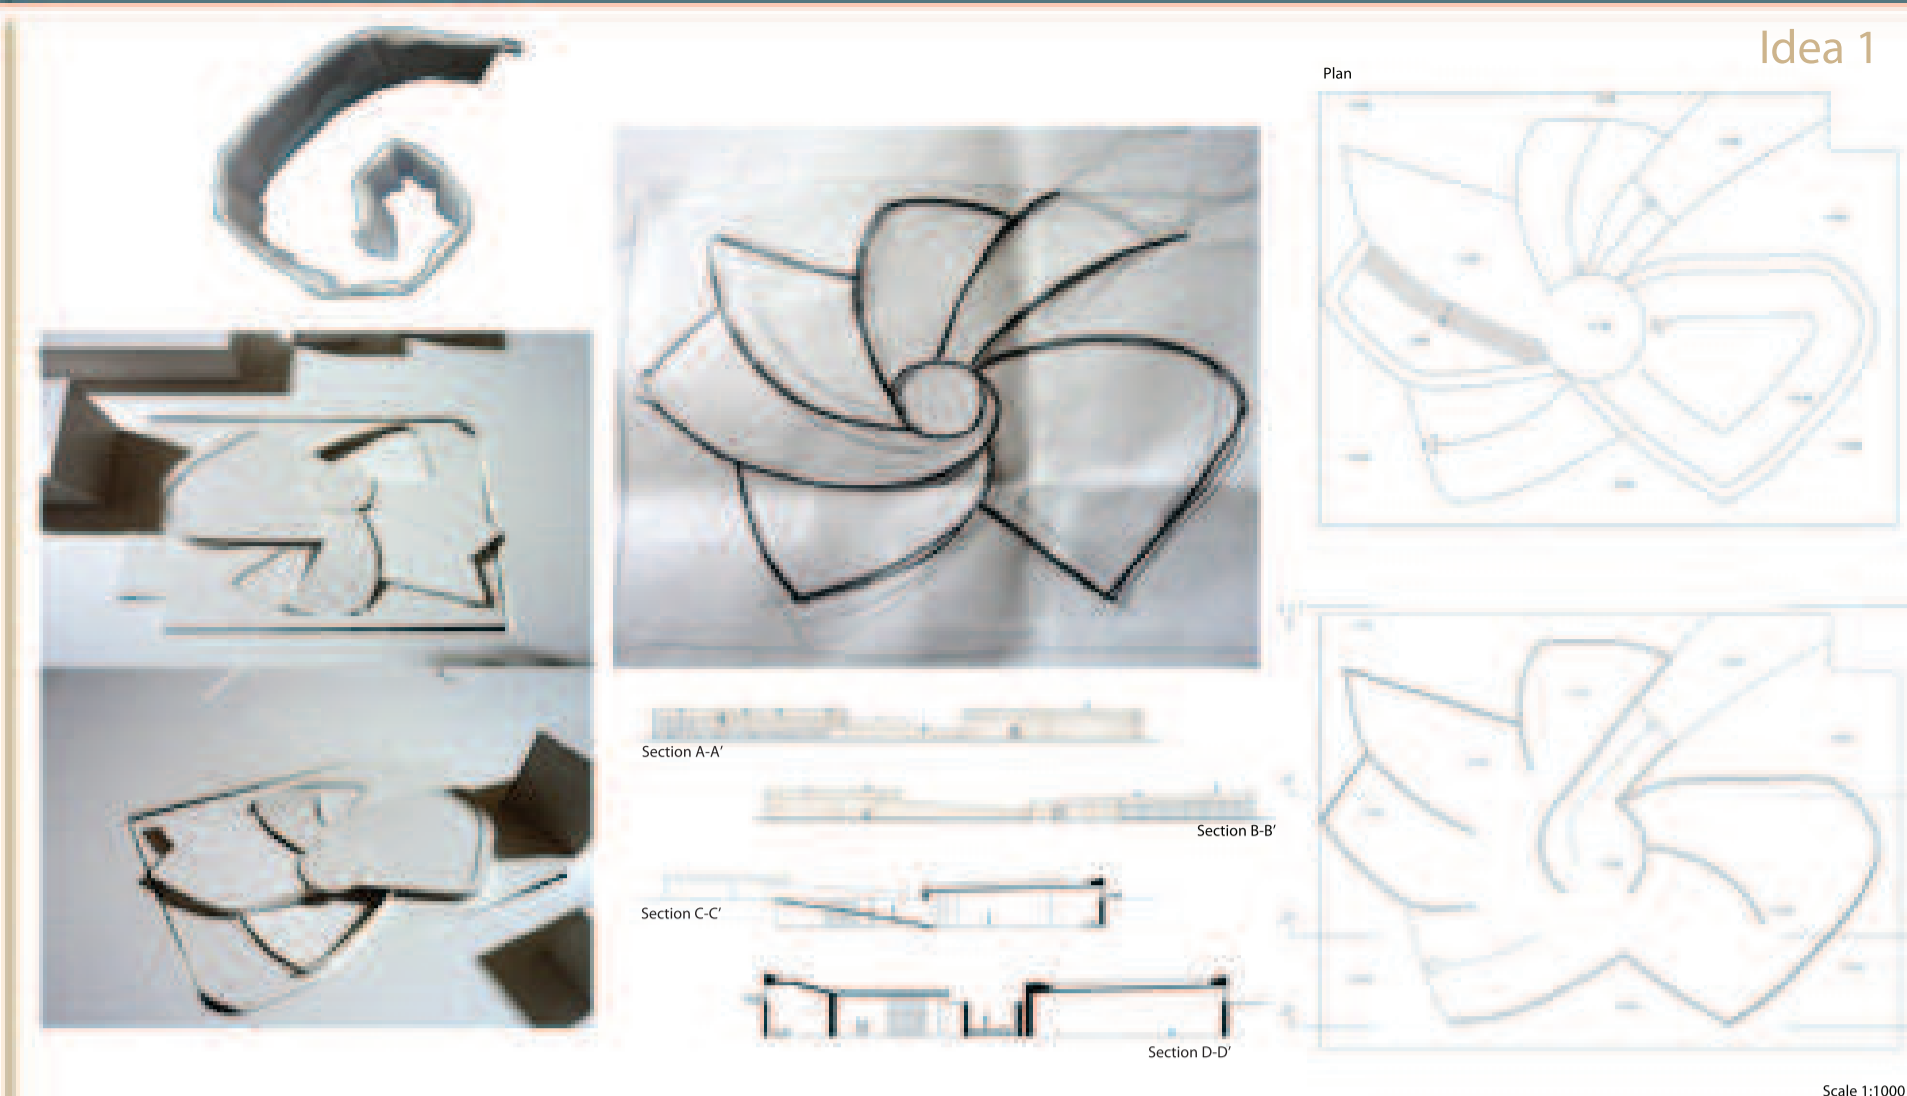

Idea 1

Idea 1