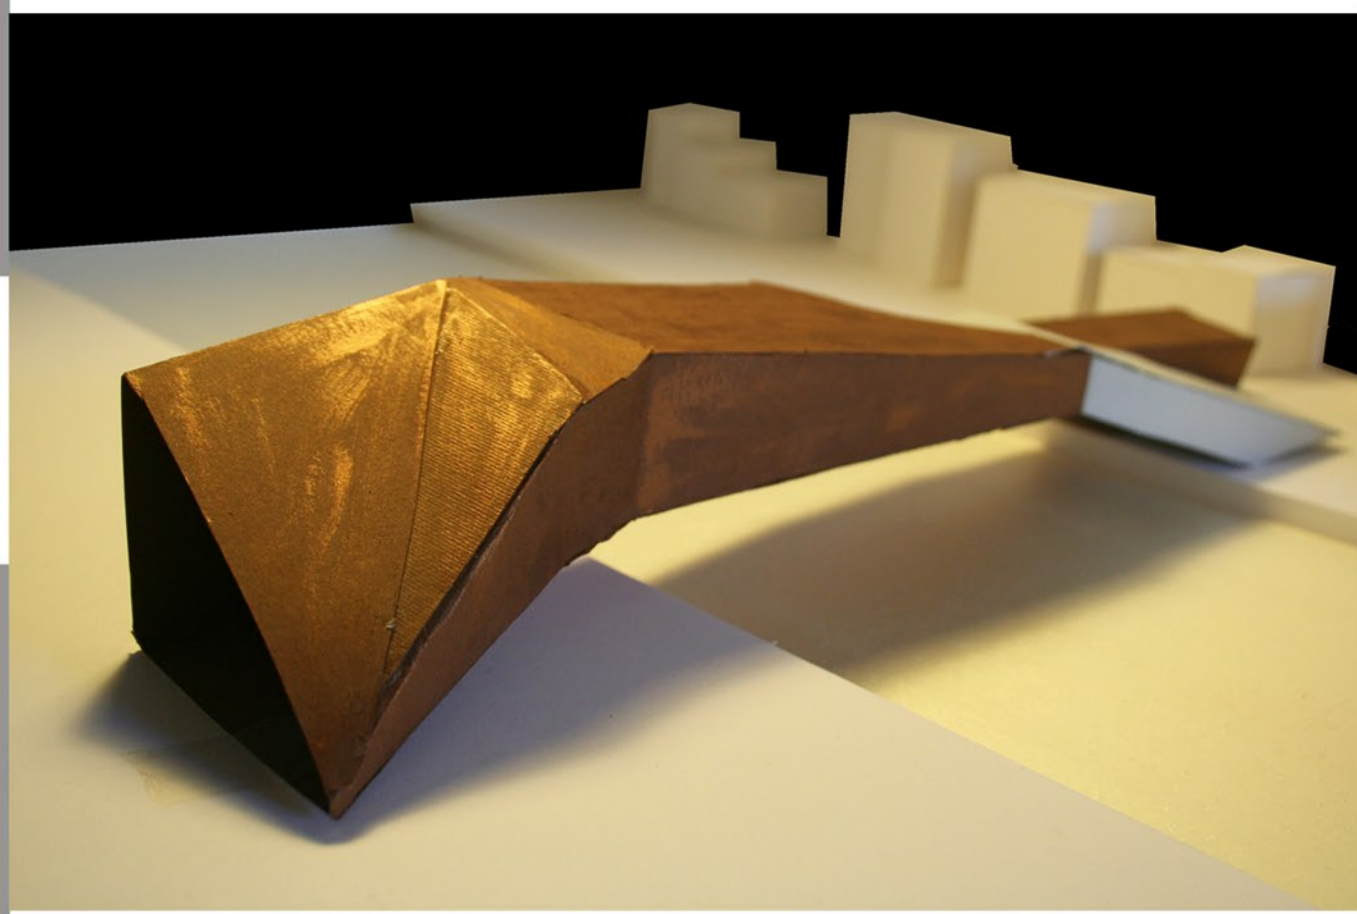

Insegnamento: A00102 -
ARCHITETTURA DEGLI INTERNI
a.a. 2013|2014

GRUPPO

Contestabile Marinella Fimmano Daria

Gherre Lucia
PROGETTO

BAGE: AB_MUSEUM

DOCENTE: PROF. ARCH. CLAUDIO
GAMBARDELLA

TOP VIEW

FRONT_OVEST