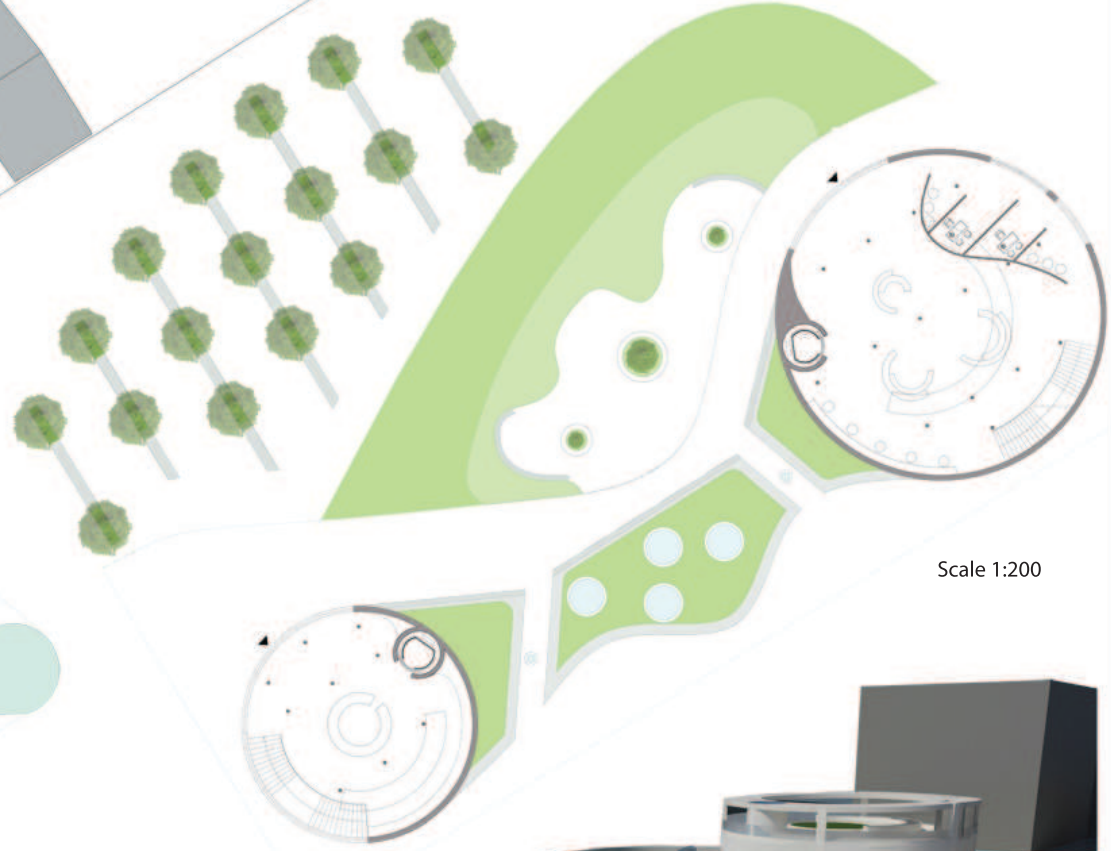

Ground floor plan

Scale 1:200