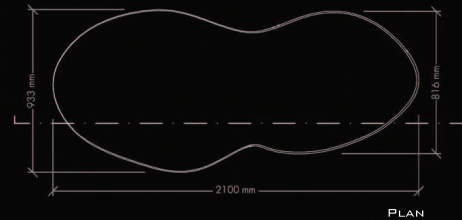

DIPARTIMENTO DI ARCHITETTURA
E DISEGNO INDUSTRIALE
LUIGI VANVITELLI

GRUPPO

PROGETTO

titolo Tav. 1 Modelli di Carta
DOCENTE: PROF. ARCH. CLAUDIO
GAMBARDELLA

prospects