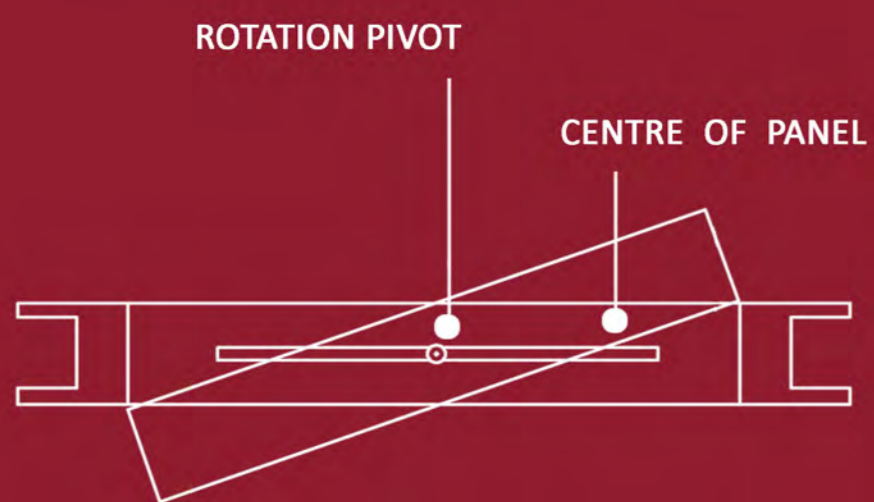

GRAPHIC DESIGN FOR THE INLET WALL_

"L'INVISIBILE" BY PORTARREDO SRL_

SCALE 1: 10_

VERTICAL PIVOT DOOR "FILO 10"
WITH ROTATION PIVOT IN CENTRAL POSITION