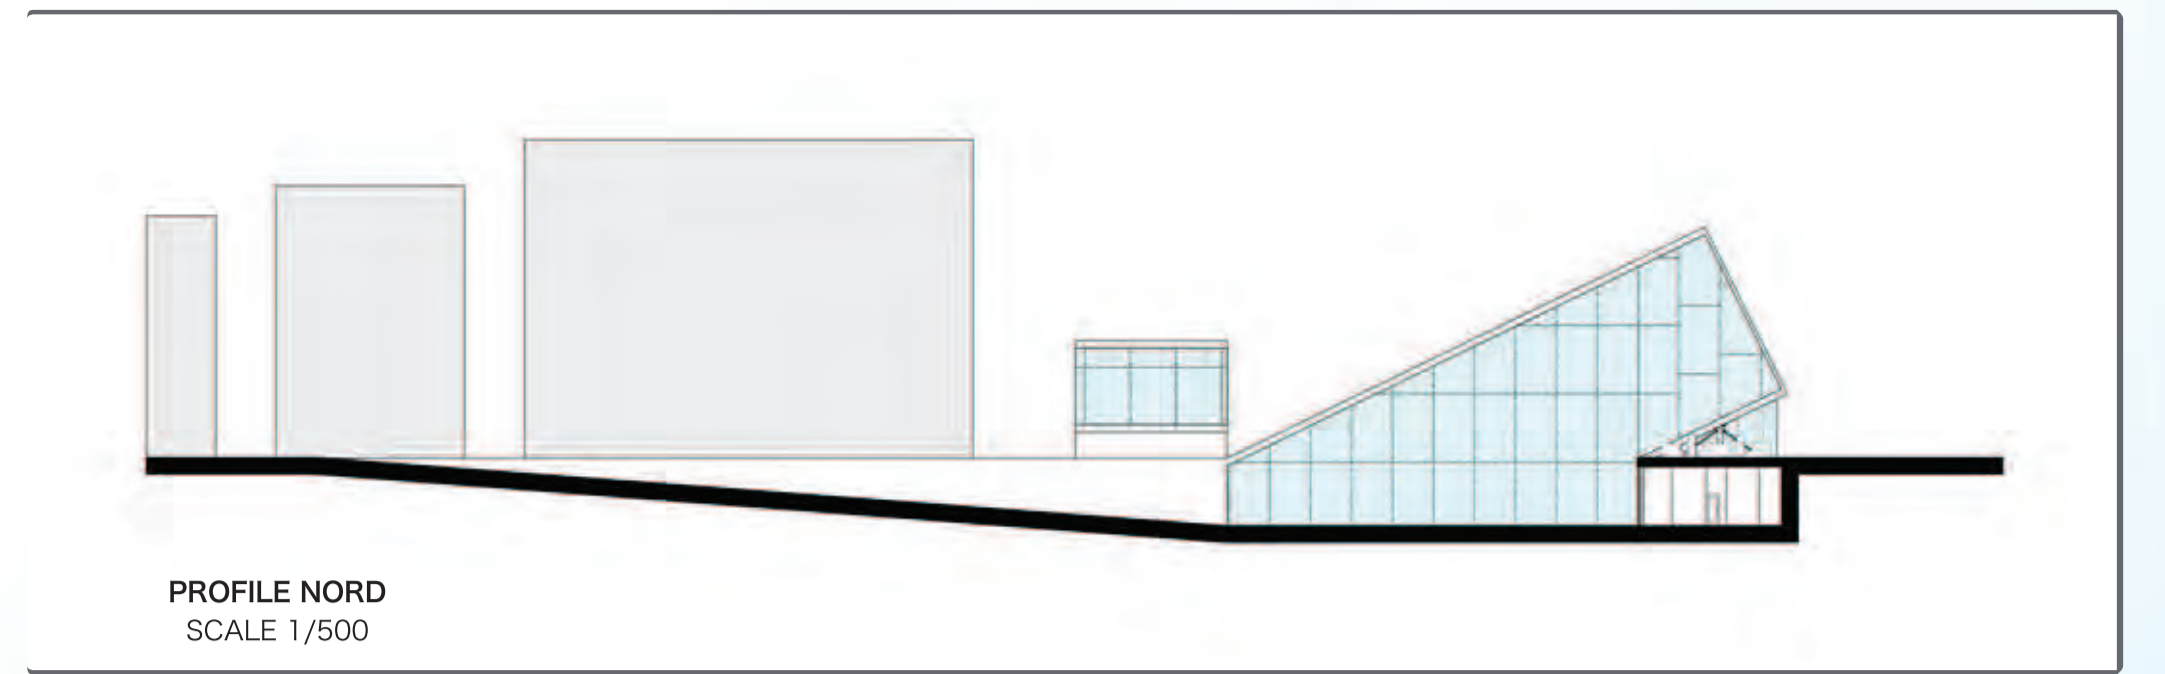

GAETANO
DI SPIRITO

C. N. M.
Canakkale National Museum

Canakkale

DOCENTE: PROF. ARCH. CLAUDIO
GAMBARDELLA

PROFILE SUD
SCALE 1/500

PROFILE NORD
SCALE 1/500

PROFILE WEST
SCALE 1/500

PROFILE EAST
SCALE 1/500