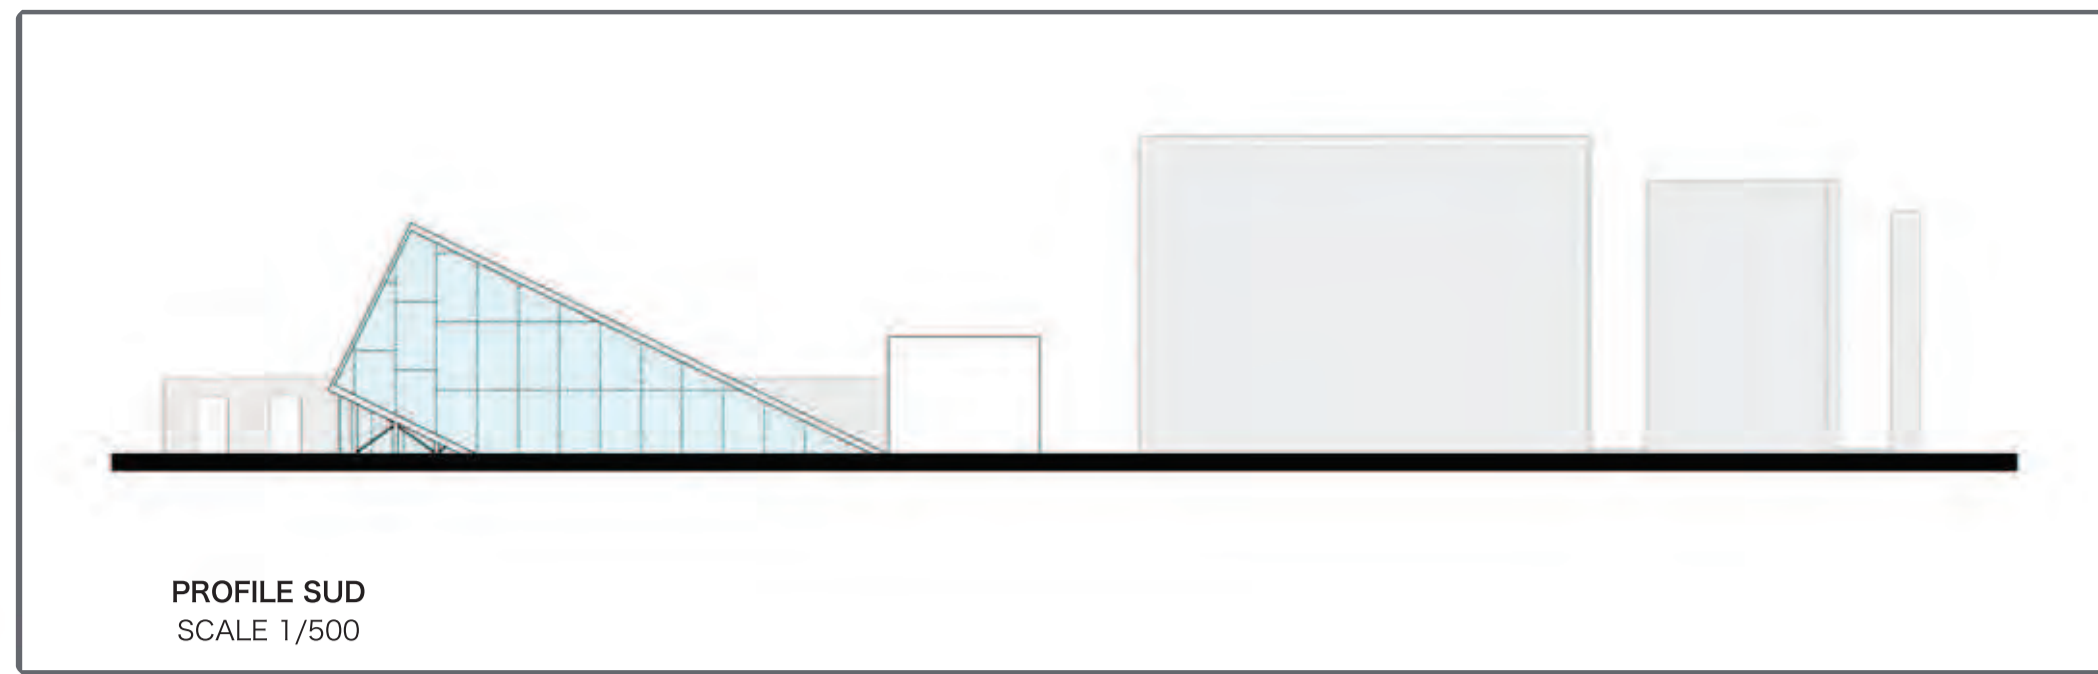

GAETANO
DI SPIRITO

C. N. M.
Canakkale National Museum

Canakkale

DOCENTE: PROF. ARCH. CLAUDIO
GAMBARDELLA

PROFILE SUD
SCALE 1/500

PROFILE NORD
SCALE 1/500

PROFILE WEST
SCALE 1/500

PROFILE EAST
SCALE 1/500

PLANIVOLUMETRIC PLAN
SCALE 1/500